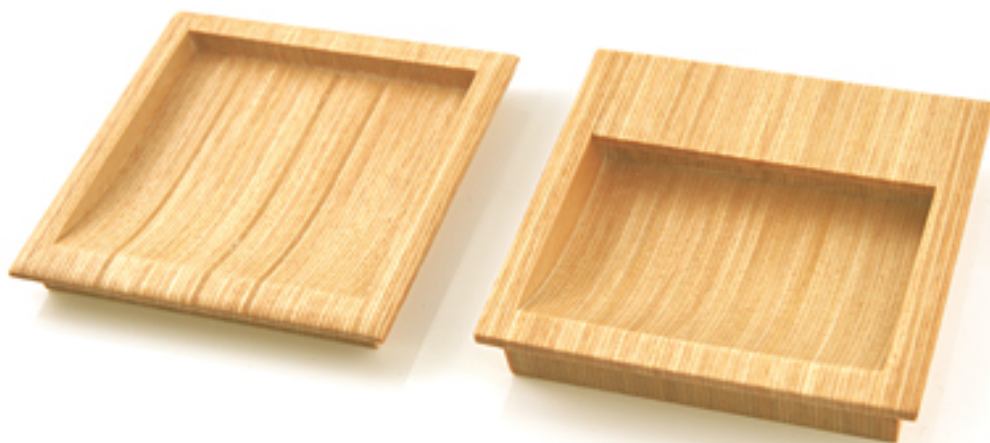

新製品見積書

PW-520 白樺片チリ角

MW-52 白樺開用片チリ角

(※横向きのご使用もOKです。)

20 年 11 月 16 日より新発売

品番	品名	サイズ	入数	価格	バラ定価
PW-520	白樺片チリ角 クリアー	大	20	700	910
PW-520	白樺片チリ角 クリアー	中	20	675	877
MW-52	白樺開用片チリ角 クリアー	大	20	1200	1560
MW-52	白樺開用片チリ角 クリアー	中	20	1100	1430

- 特長：天然木材の風合いを保ちつつも木目色調、柄幅、方向の不揃がほとんどなく木材特有のソリが少なく強度も優れている良品 接着剤止。
- 材質：シラカバ積層材
- サイズ：PW - 520 大 (外 65×65、裏 60×60、ツバ下 5.5)
MW - 52 大 (外 65×65、裏 60×60、ツバ下 10)
- 備考：積層木の説明は総合カタログ 28 ページをご参照ください。