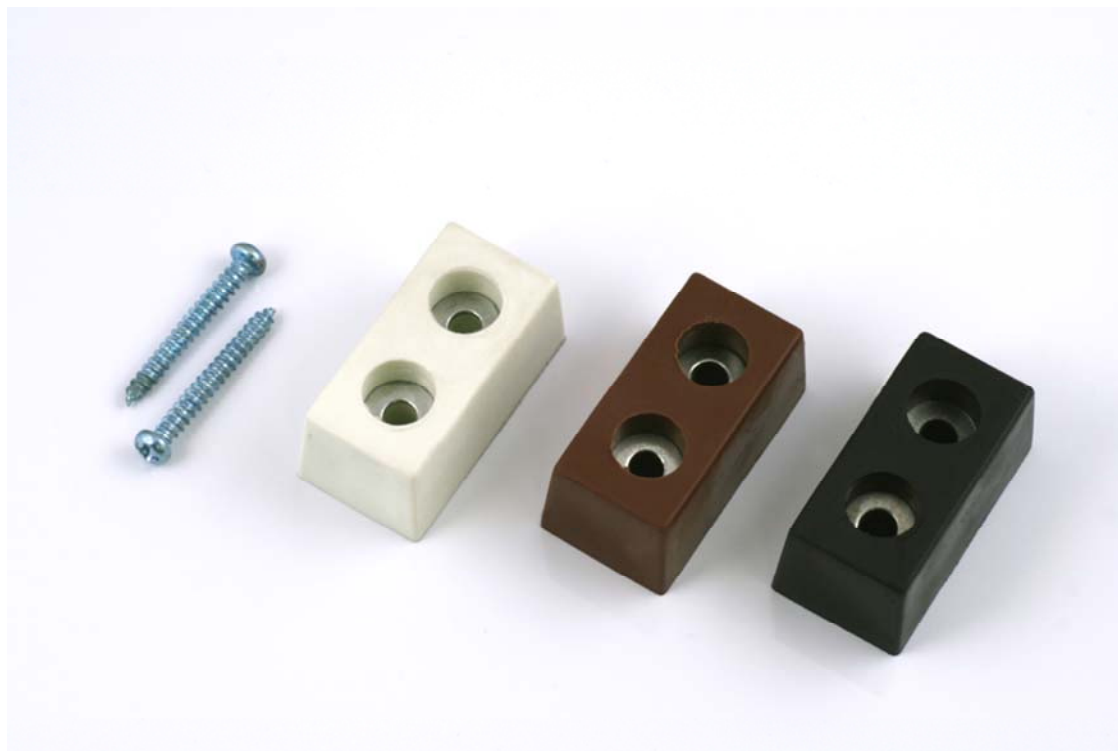

# 新取扱品見積書

角型ゴム戸当りシリーズ 3色

平成 20 年 11 月 1 日より実施

品番	品名	サイズ	入数	価格	バラ価格
RG-50	角型ゴム戸当り ブラック	35 × 18 × 15	1(20)	6000	-
RG-53	角型ゴム戸当り ブラウン	35 × 18 × 15	1(20)	6000	-
RG-54	角型ゴム戸当り ホワイト	35 × 18 × 15	1(20)	6000	-

特長：ビスで簡単に設置できるゴム戸当りです。6分、7分溝に対応できる兼用型。シリーズカラーは3色。

材質：ゴム

サイズ：長 35 × 幅 18(上部 16) × 高 15

備考：捻子ナベ頭 3 × 25 付