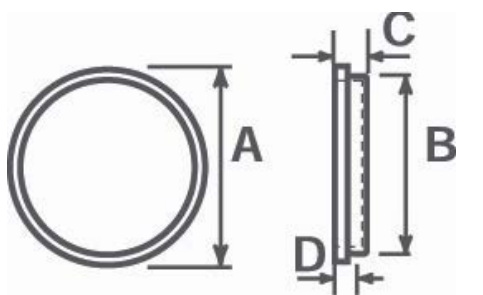

## カタログ掲載図面の訂正ご案内

拝啓

貴社ますますご清祥のこととお喜び申し上げます。平素は「BIDOOR(ビド一)」製品に格別のご高配を賜り、厚くお礼申し上げます。

さて、弊社カタログ『襖・建具用品カタログ』におきまして、誤りがありました。下記の通り、訂正させていただきます。

記

20ページの図面

①プラス東丸、並丸の丸図面(誤) [Dの幅]

(正)

②西都角の図面(誤) [Bの長さ]

(正)

次ページに続く

前ページに続く

③プラス三味角（誤）〔Dの幅〕

（正）

21ページの図面

④プラス蛇ノ目・市松蛇ノ目（誤）〔Bの長さ〕