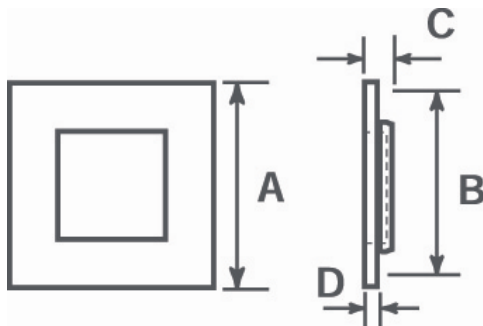

## カタログ掲載図面の訂正ご案内

拝啓

貴社ますますご清祥のこととお喜び申し上げます。平素は「BIDOOR(ビド一)」製品に格別のご高配を賜り、厚くお礼申し上げます。

さて、弊社カタログ『襖・建具用品カタログ』におきまして、誤りがありました。下記の通り、訂正させていただきます。

記

20ページの図面

①プラス東丸、並丸の丸図面(誤) [Dの幅]

(正)

②西都角の図面(誤) [Bの長さ]

(正)

次ページに続く

前ページに続く

③プラス三味角（誤）〔Dの幅〕

（正）

21ページの図面

④プラス蛇ノ目・市松蛇ノ目（誤）〔Bの長さ〕