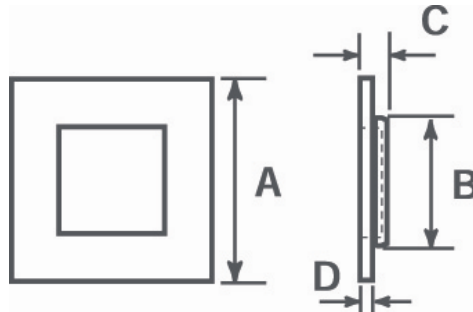

## カタログ掲載図面の訂正ご案内

拝啓

貴社ますますご清祥のこととお喜び申し上げます。平素は「BIDOOR(ビド一)」製品に格別のご高配を賜り、厚くお礼申し上げます。

さて、弊社カタログ『襖・建具用品カタログ』におきまして、誤りがありました。下記の通り、訂正させていただきます。

記

20ページの図面

①プラス東丸、並丸の丸図面(誤) [Dの幅]

(正)

②西都角の図面(誤) [Bの長さ]

(正)

次ページに続く

前ページに続く

③プラス三味角（誤）〔Dの幅〕

（正）

21ページの図面

④プラス蛇ノ目・市松蛇ノ目（誤）〔Bの長さ〕