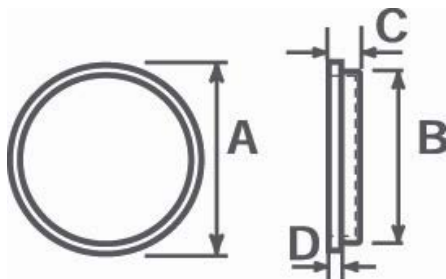

## カタログ掲載図面の訂正ご案内

拝啓

貴社ますますご清祥のこととお喜び申し上げます。平素は「BIDOOR(ビド一)」製品に格別のご高配を賜り、厚くお礼申し上げます。

さて、弊社カタログ『襖・建具用品カタログ』におきまして、誤りがありました。下記の通り、訂正させていただきます。

記

20ページの図面

①プラス東丸、並丸の丸図面(誤) [Dの幅]

(正)

②西都角の図面(誤) [Bの長さ]

(正)

次ページに続く

前ページに続く

③プラス三味角（誤）〔Dの幅〕

（正）

21ページの図面

④プラス蛇ノ目・市松蛇ノ目（誤）〔Bの長さ〕