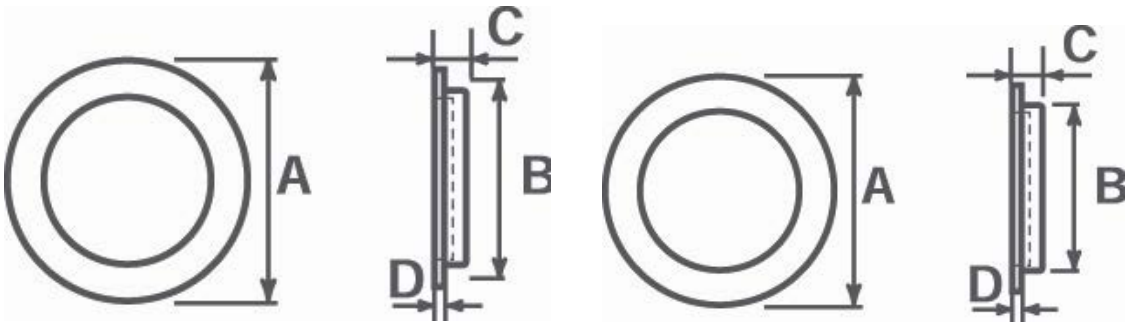

④プラス蛇ノ目・市松蛇ノ目（誤）〔Bの長さ〕

（正）

* 尚、詳細図面をWEB上で公開していますのでよろしくお願いいたします。

（製品写真クリック→製品詳細→詳細図面）

以上

このたびはご迷惑をおかけいたしました。上記製品のご発注の際に間違いが起これないように、再度内容の確認をお願いいたします。今後はこのような事がないように努力いたします。何卒宜しく願い申し上げます。

敬具

ビドールニュース 2010年11月号 発行：株式会社 ナガノ
大阪市東成区大今里西 1-25-4 TEL: (06)6972-3824(代)
メール: info@bidoor.co.jp WEB: <http://www.bidoor.co.jp/>