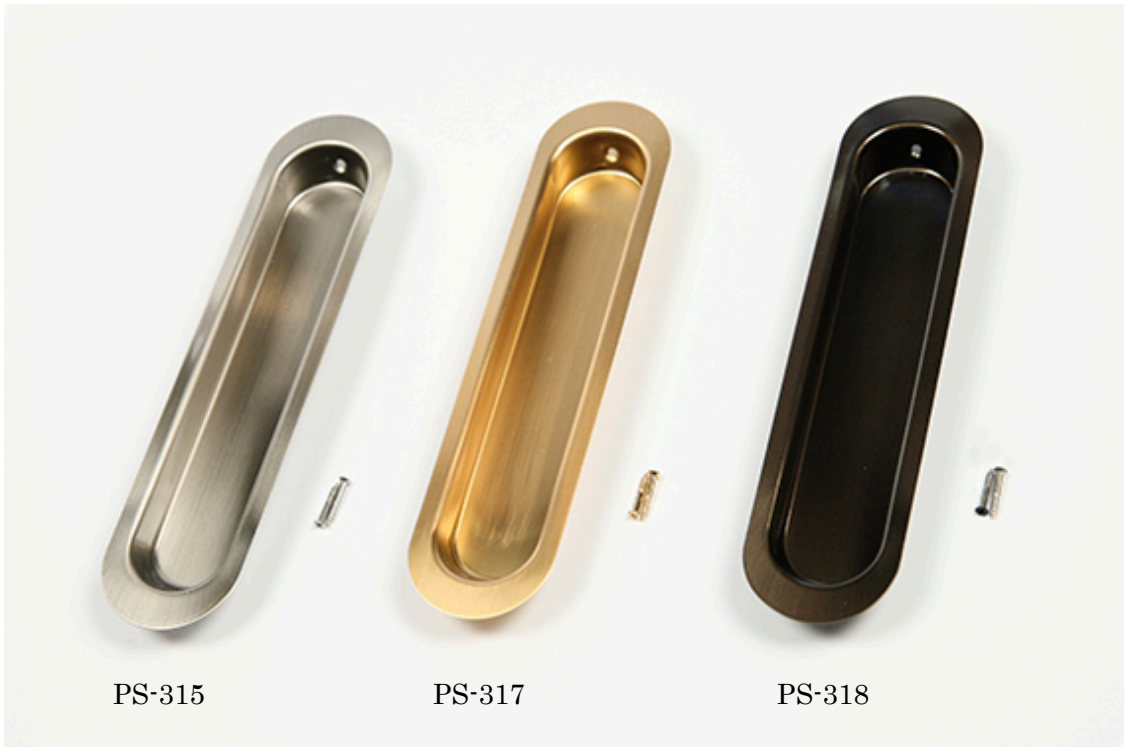

新製品見積書

PS-315

PS-317

PS-318

平成 26 年 11 月 1 日より実施

品番	品名	サイズ	入数	価格	端数価格
PS-315	藤戸引手 シルバー	180mm	10	760	940
PB-317	藤戸引手 SG	180mm	10	1,200	1,500
PS-318	藤戸引手 アンバー	180mm	10	880	1,100

- 特長： 建具・戸襖用金物として人気のステンレス製長方形打出引手「藤」シリーズに新しいサイズの発売です。一般的な成人の手でもスッポリと入るほどの大型 180 mm サイズ。バリアフリー用にも最適です。
スリムビス付 (SUS 410+皿 2×16)
- 材質： 品番 PS は SUS304、PB は黄銅(真鍮)
- サイズ： 180：外寸 180×42.0 裏寸：157×30.0 全高：14.0
- 備考： 襖・建具用カタログ 31 ページ参照
集合カタログ 5 ページ参照