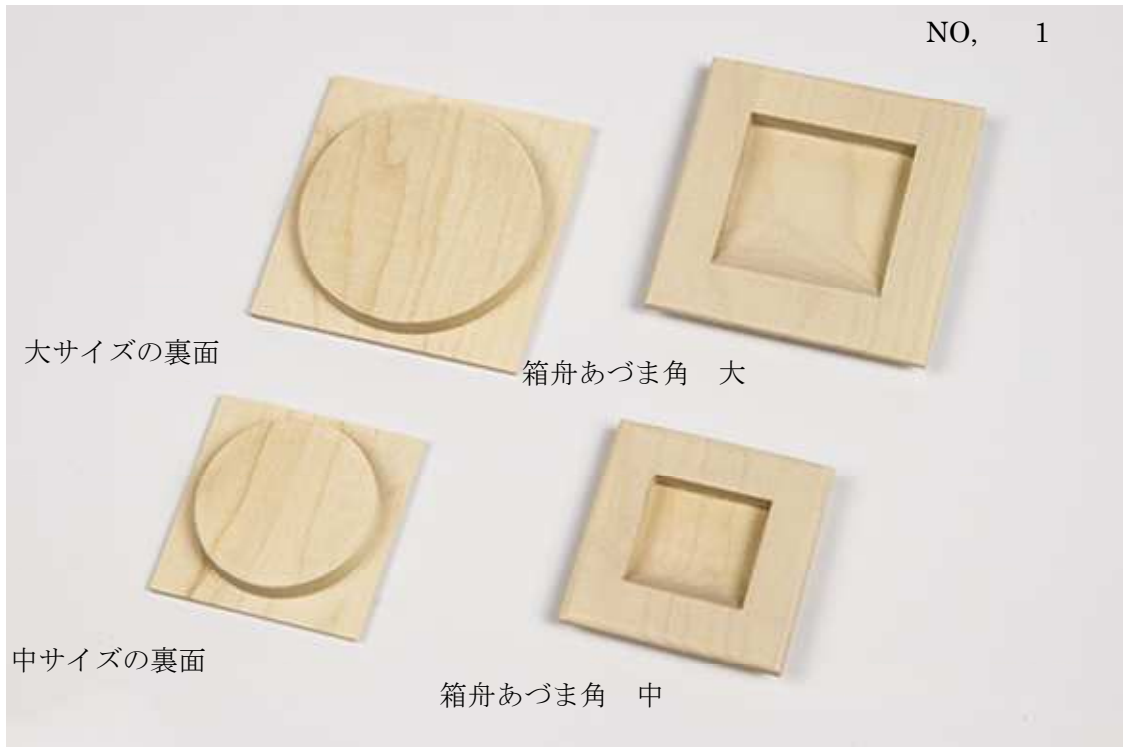

大サイズの裏面

箱舟あづま角 大

中サイズの裏面

箱舟あづま角 中

平成 27 年 1 月 5 日より実施

品番	品名 仕上	サイズ	入数	価格	端数価格
PW-136	箱舟あづま角 白木 生地	大	20	590	800
PW-136	箱舟あづま角 白木 生地	中	20	590	800
PW-137	箱舟あづま角 モミジ ホワイトクリアー	大	20	610	830
PW-137	箱舟あづま角 モミジ ホワイトクリアー	中	20	610	830

■特長：丸底角形（通称：東角（あづま角）形状）の木製襖引手が登場です。裏面が丸形の為、引手板の穴加工が容易です。ビドー独自の「かぶせ接（つぎ）加工」により、従来の「立接（たてつぎ）加工（本体を左右 2 か所から接木（つぎき）する方法）」に比べて本体強度が高くなりました。PW-137 には接木（つぎき）部の色の变化を最小限に抑えるため、表面にホワイトクリアー塗装を施しています（PW-136 は無塗装）。外形 4 面とも面取り加工。

■材質：メープル

■大サイズ：表寸：67×67（40×40）裏寸：60φ 全高：8 表厚：2.5 ツバ下：5.5

■中サイズ：表寸：50×50（27×27）裏寸：43φ 全高：8 表厚：2.5 ツバ下：5.5

■備考：接着剤止製品（裏面が丸形の為、設置する際には表面の天地垂直方向に注意して取りつけてください）。