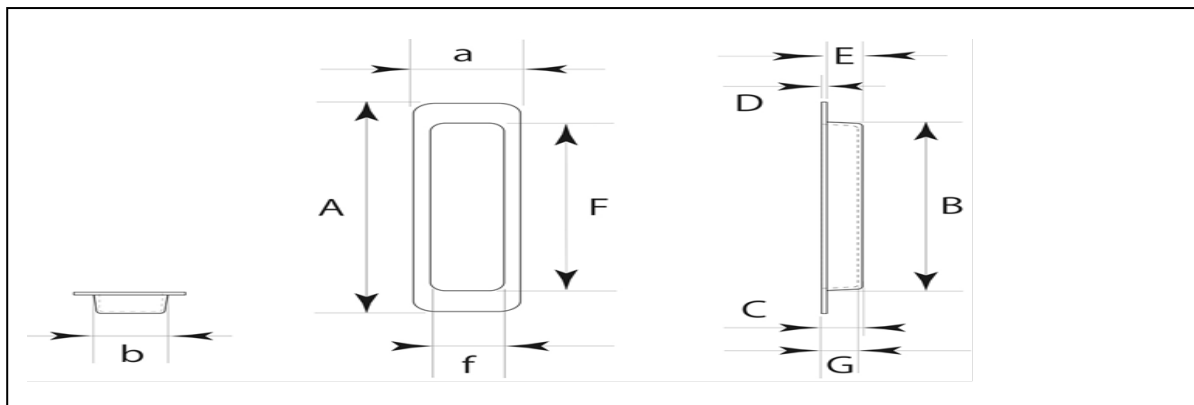

## 訂正のご案内

拝啓

貴社ますますご清祥のこととお喜び申し上げます。平素は「BIDOOR(ビドー)」製品に格別のご高配を賜り、厚くお礼申し上げます。さて、弊社 BN（ビドーニュース）平成 25（2013）年 10 月号、11 月号上『ビドーニュース新製品見積書』におきまして、カラー戸引手シリーズに表記間違いがありました。下記の通り、訂正させていただきます。

敬具

記

品 名	誤	正	記載頁
カラー戸引手各色 105	裏縦 82.8	裏縦 84.6	BN25.10&11
カラー戸引手各色 75	裏縦 58.3	裏縦 61.3	BN25.10&11

下の図面の B の部分です。

	A×a (外寸)	B×b (裏寸)	C (全高)	D (表厚)	E (ツバ下)	F×f (内寸)	G
105	105×28	84.6×21	10.5	1.7	8.8	82.8×18.6	8.8
75	75.7×20.4	61.3×15.4	9.2	1.0	8.2	58.3×13	8.0

この度はご迷惑をお掛けいたします。上記製品のご発注の際に間違いが起こらないよう、再度内容のご確認をお願いいたします。何卒宜しく願い申し上げます。