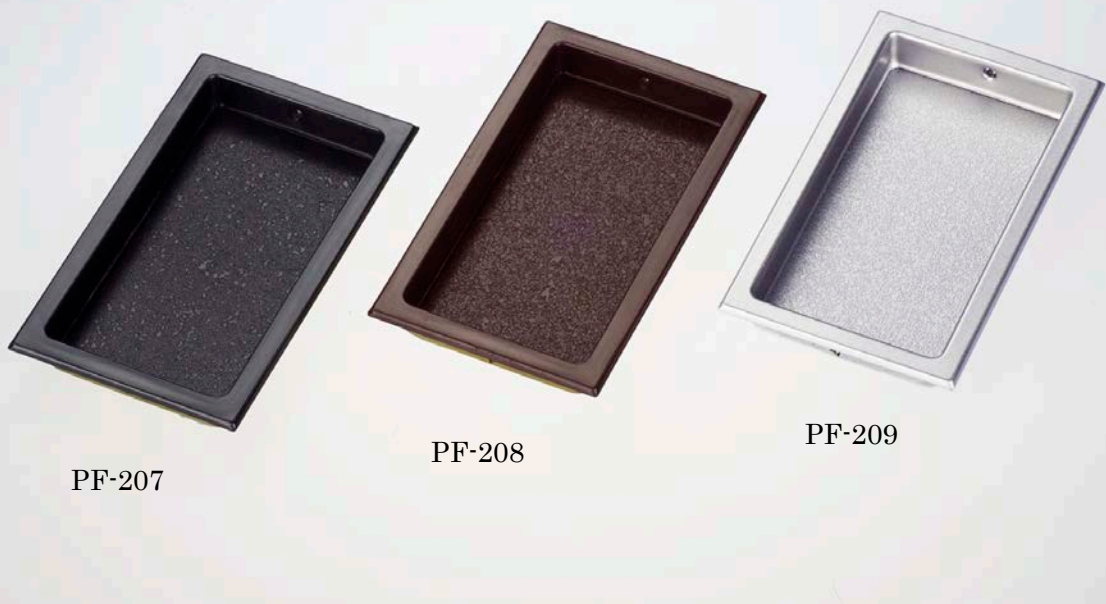

新製品見積書

PF-207

PF-208

PF-209

平成 27 年 4 月 1 日より実施

品番	品名	サイズ	入数	価格	端数価格
PF-207	しおり長角 古美		30	630	860
PF-208	しおり長角 GB		30	630	860
PF-209	しおり長角 ライトシルバー		40	630	860

- ■特長 鉄製の横引き用引手。釘穴アリ仕様。同色の開き用引手も販売展開していますので、部屋のトータルコーディネートには最適の製品です。
- 【ご注意】 本製品の座(縁)部分には塗装を施してありますが、上紙が乾いていない状態で引手を設置することはできるだけ避けてください。サビの要因となります。
- ■材質: 鉄
- ■サイズ: 外 64×38 裏 57.5×31.5 全高 8 表厚 1.5
- ■備考: (開用関連商品)
  MF-52, MF-53, MF-54