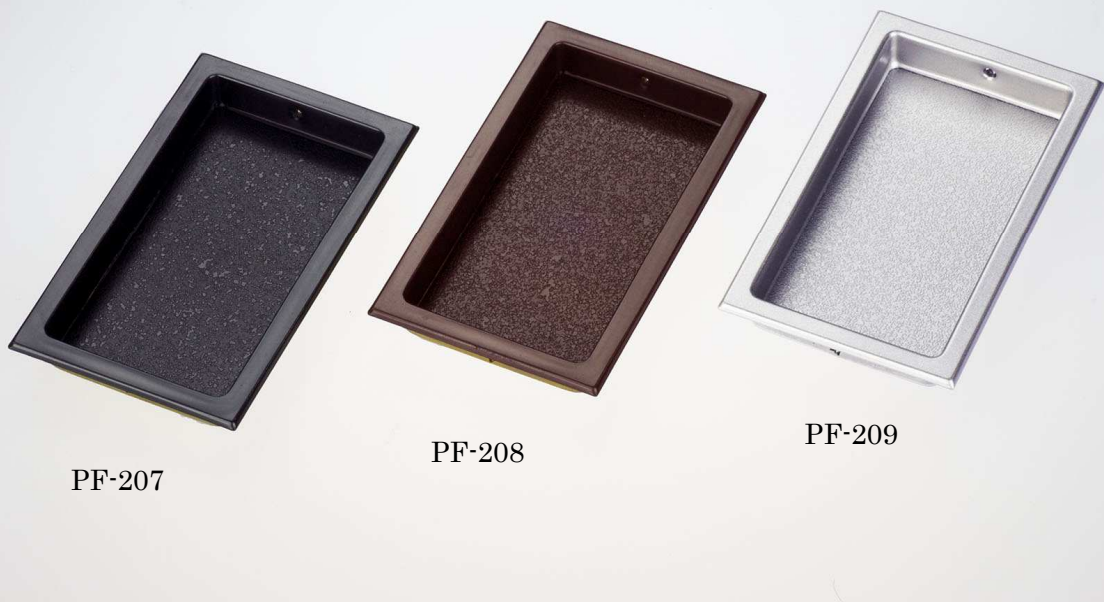

新製品見積書

PF-207

PF-208

PF-209

平成 27 年 4 月 1 日より実施

品番	品名	サイズ	入数	価格	端数価格
PF-207	しおり長角 古美		30	630	860
PF-208	しおり長角 GB		30	630	860
PF-209	しおり長角 ライトシルバー		40	630	860

- ■特長 鉄製の横引き用引手。釘穴アリ仕様。同色の開き用引手も販売展開していますので、部屋のトータルコーディネートには最適の製品です。
- 【ご注意】 本製品の座(縁)部分には塗装を施してありますが、上紙が乾いていない状態で引手を設置することはできるだけ避けてください。サビの要因となります。
- ■材質: 鉄
- ■サイズ: 外 64×38 裏 57.5×31.5 全高 8 表厚 1.5
- ■備考: (開用関連商品)
  MF-52, MF-53, MF-54