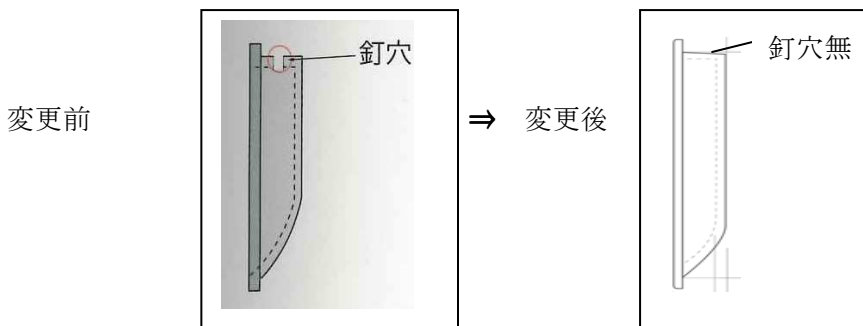

## 「量産ステンチリ角」仕様変更のご案内

拝啓

貴社ますますご清祥のこととお喜び申し上げます。平素は「BIDOOR(ビドー)」製品に格別のご高配を賜り、厚くお礼申し上げます。

さて、弊社製品『量産ステンチリ角 大』の仕様を下記のように変更することになりました。内容のご確認をお願いいたします。

敬具

記

品番	品名	変更前	変更後	適応
PS-56	量産ステンチリ角 ヘアライン	穴有	穴無	総-37、集-7、09-13
PS-58	量産ステンチリ角 アンバー	穴有	穴無	総-37、集-7、09-13

※平成 27 年 3 月から仕様変更になります。

※掲載メディア(総=総合カタログ、集=集合住宅用インテリアカタログ、09=襖・建具用品カタログ)

(品名も PS-56 は量産ステンチリ角 穴無、ヘアライン  
PS-58 は量産ステンチリ角 穴無 アンバーとなります。)

以上

今後とも BIDOOR (ビドー) の製品をよろしくお願いたします。

ビドーニュース 2015 年 3 月号 発行: 株式会社 ナガノ  
大阪市東成区大今里西 1-25-4 TEL: (06)6972-3824(代)  
メール: [info@bidoor.co.jp](mailto:info@bidoor.co.jp) WEB: <http://www.bidoor.co.jp/>