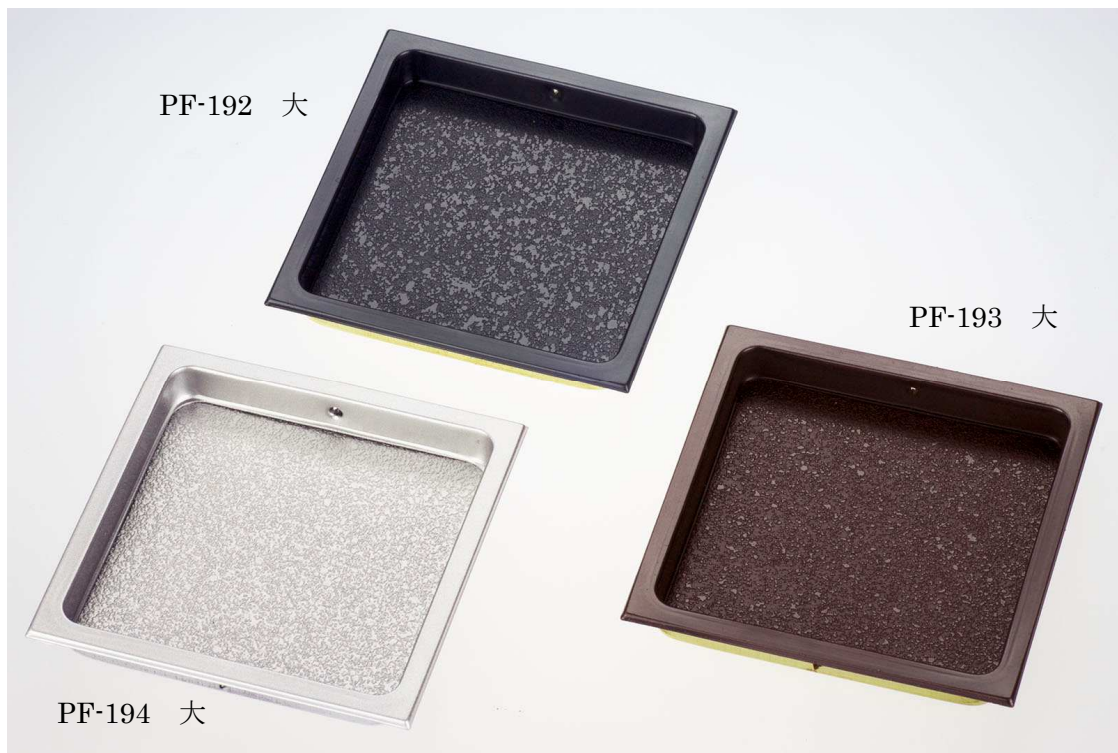

新製品見積書

PF-192 大

PF-193 大

PF-194 大

平成 27 年 4 月 1 日より実施

品番	品名	サイズ	入数	価格	端数価格
PF-192	しおり正角 古美	大	40	630	860
PF-192	しおり正角 古美	中	40	630	860
PF-193	しおり正角 GB	大	40	630	860
PF-193	しおり正角 GB	中	40	630	860
PF-194	しおり正角 ライトシルバー	大	40	630	860
PF-194	しおり正角 ライトシルバー	中	40	630	860

■特長 鉄製(裏カバーは黄銅)の横引き用引手。釘穴アリ仕様。同色の開き用引手販売展開していますので、部屋のトータルコーディネートには最適の製品です。

【ご注意】 本製品の座(縁)部分には塗装を施してありますが、上紙が乾いていない状態で引手を設置することはできるだけ避けてください。サビの要因となります。

■材質： 鉄

■サイズ： 大:外 59×59 裏 52.5×52.5 全高 8 表厚 1.5

中:外 40×40 裏 34×34 全高 8 表厚 1.5

■備考： (開用関連商品)MF-42, MF-43, MF-44