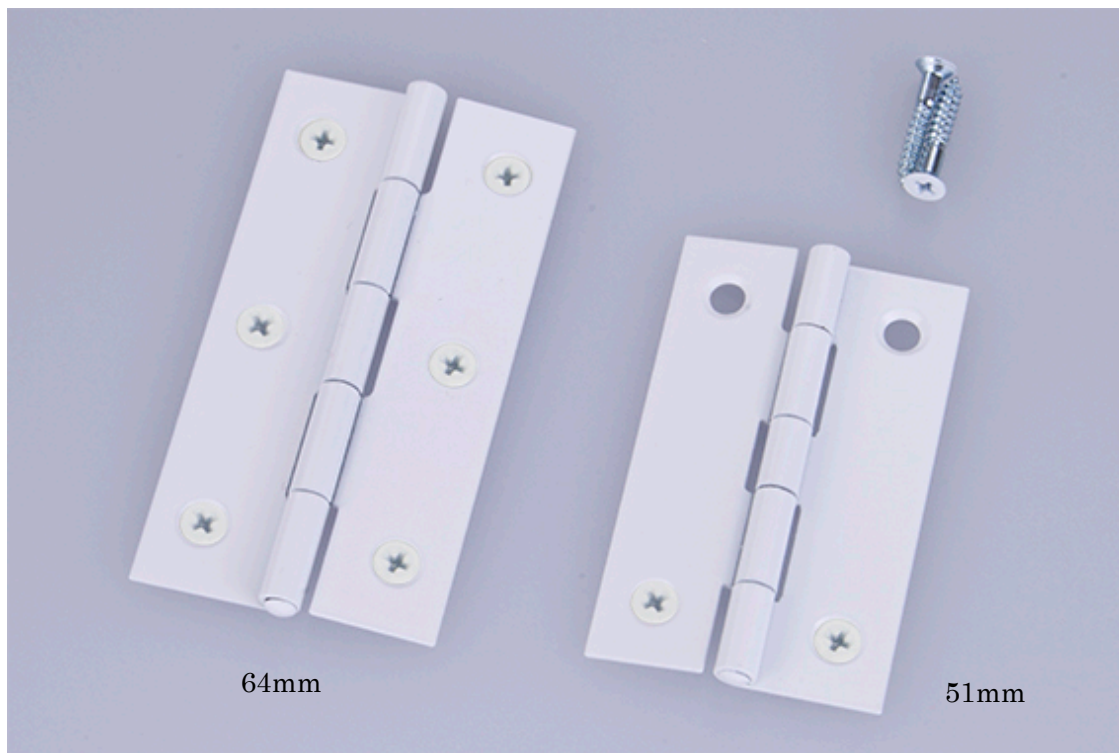

新製品見積書

平成 27 年 4 月 20 日より実施

品番	品名	サイズ	入数	価格	端数価格
BF-60	鉄片背押丁番白(木ネジ付)	64mm(50枚入)	1	10800	-
BF-60	鉄片背押丁番白(木ネジ付)	51mm(50枚入)	1	8650	-

■特長： 襖などの軽量扉用丁番片背押シリーズにピュアなホワイト色が登場です。丁番を閉じた時の隙間が少ないので襖縁に埋め込んで取り付ける必要がありません。直接、木ネジなどで簡単に取り付けることができます。

■材質： 鉄

■サイズ： 64mm:全長 64 全幅（開時） 33
51mm:全長 51 全幅（開時） 31.5

■ご注意： 一般住宅の室内で使用して下さい。表面破損防止の為、以下にご注意。

- ・テープなどの粘着性のあるものの貼り付け
- ・本体への摩耗・衝撃
- ・化学物質の付着（室内の空気も含む）
- ・水分・塩水の付着（海水も含む）

ビス頭が白塗装となっている為、ビスを締める際には柔らかい布などを噛ませるなどして、塗装が剥がれないよう注意してください。