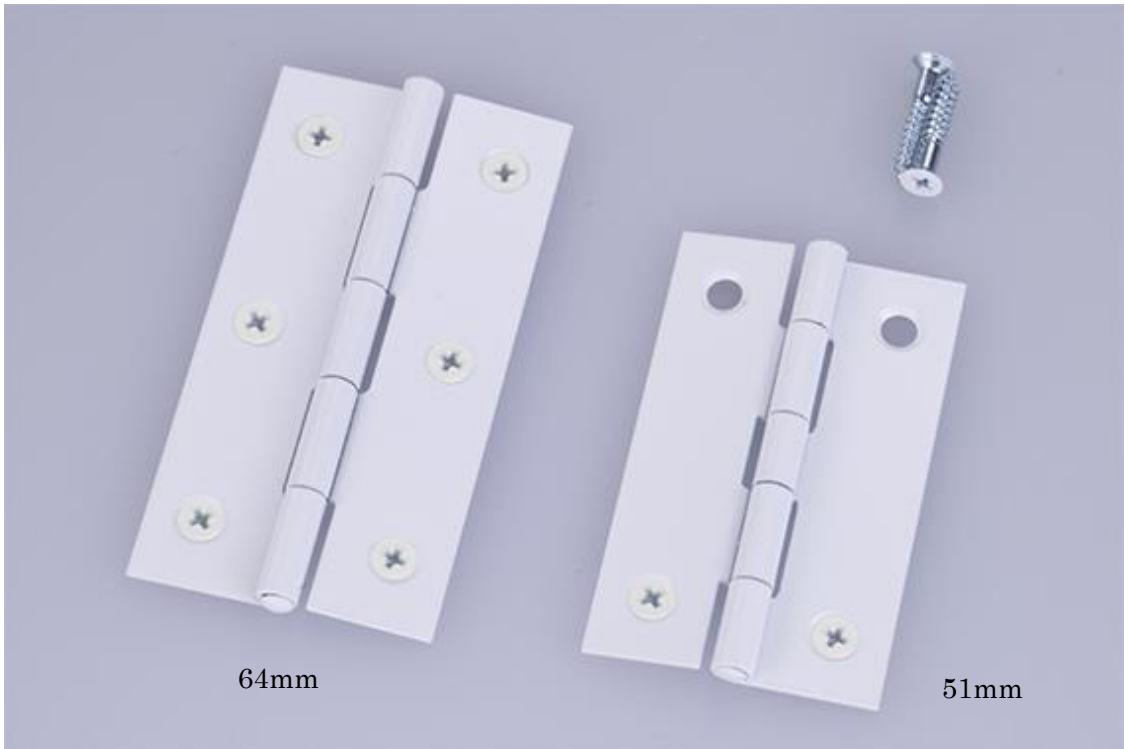

平成 27 年 4 月 20 日より実施

品番	品名	サイズ	入数	価格	端数価格
BF-60	鉄片背押丁番白(木ネジ付)	64mm(50枚入)	1	10800	-
BF-60	鉄片背押丁番白(木ネジ付)	51mm(50枚入)	1	8650	-

■特長： 襖などの軽量扉用丁番片背押シリーズにピュアなホワイト色が登場です。丁番を閉じた時の隙間が少ないので襖縁に埋め込んで取り付ける必要がありません。直接、木ネジなどで簡単に取り付けることができます。

■材質： 鉄

■サイズ： 64mm:全長 64 全幅（開時） 33
51mm:全長 51 全幅（開時） 31.5

■ご注意： 一般住宅の室内で使用して下さい。表面破損防止の為、以下にご注意。

- ・テープなどの粘着性のあるものの貼り付け
- ・本体への摩耗・衝撃
- ・化学物質の付着（室内の空気も含む）
- ・水分・塩水の付着（海水も含む）

ビス頭が白塗装となっている為、ビスを締める際には柔らかい布などを噛ませるなどして、塗装が剥がれないよう注意してください。

■備考： 色違いにはクリーム、GB、ブロンズ、ウルミがあります。