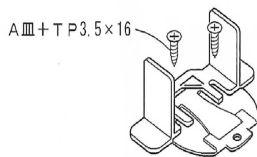

■材 質： 本体 ABS 受 鉄

■サイズ： 本体：幅 45 全高 40 働部幅 25 ネジピッチ奥行 20 ネジピッチ巾 34
受：直径 56φ 高 4 本体下面高さ 15

■備 考： 本体用ネジ ナベタッピング 4×18 受用 ネジ 3.5×16

ビドー「自動ロック」 取付説明書

取付時の注意

- ・取付位置は下図にしたがってください。位置を誤って取付ると不具合の原因となります。
- ・指定以外のネジを使用しないでください。(同梱ネジ Aナベ+TP4×18 2本/A皿+TP3.5×16 3本)
- ・電動ドライバーをご使用であっても固着時の締め付けは手動ドライバーのご使用を推奨します。

1. 本体の取付

取付時の注意

ベースは、扉の全開時に取手、ハンドル等の先端が壁等から2cm以上隙間ができる位置に取付けてください。

2. ベースの取付

① アダプターとベースをセットする

② ベースが動かないようにアダプターを
押さえながら扉を開く。

③ ネジ2本をさして立て、半分程度ねじ込む

④ アダプターを外し、ネジで固定する

⑤ カバーをぬぐめる

カーペット上での取付

ベースをカーペット上に取付ける場合は、左図のように別売のプレートを下敷きにしてください。その際文字「上」が表向きにしてください。

カーペット用プレート
(別売品)

正しい

取付不良

PS-224

PS-34

平成 27 年 6 月 1 日より実施

品番	品名	サイズ	入数	価格	端数価格
PS-224	ノバ戸引手 ホワイト	110	20	540	730
PS-34	楓戸引手 ホワイト	110	20	540	730

■特長：ステンレス製の打ち出し成形でスッキリしたデザインが好評の楓戸引手（穴有）、ノバ戸引手（穴無）のホワイト色が登場です。下地にプライマー処理を施し、通常の焼付塗装よりも強度値の高い商品になりました（当社比）。ツバ下サイズが 9.4mm ですので 12mm 芯材に片面使用できます（両面使用の場合は同じ引手穴ではなく、別の位置に片面毎の引手穴が必要）。ノバ：接着剤止。楓：ビス止め（ビス頭は白塗装のため、柔らかい布などを使用して塗装がはがれないようにゆっくりと打ち込んで設置してください）。