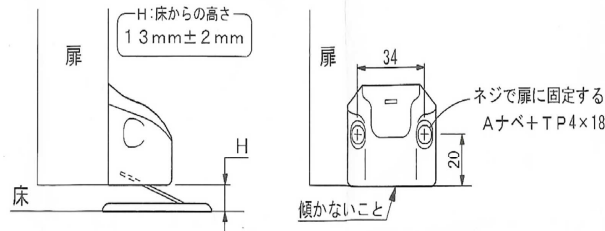

■材 質： 本体 ABS 受 鉄

■サイズ： 本体：幅 45 全高 40 働部幅 25 ネジピッチ奥行 20 ネジピッチ巾 34
受：直径 56φ 高 4 本体下面高さ 15

■備 考： 本体用ネジ ナベタッピング 4×18 受用 ネジ 3.5×16

ビドー「自動ロック」 取付説明書

取付時の注意

- ・取付位置は下図にしたがってください。位置を誤って取付ると不具合の原因となります。
- ・指定以外のネジを使用しないでください。(同梱ネジ Aナベ+TP4×18 2本/A皿+TP3.5×16 3本)
- ・電動ドライバーをご使用であっても固着時の締め付けは手動ドライバーのご使用を推奨します。

1. 本体の取付

取付時の注意

ベースは、扉の全開時に取手、ハンドル等の先端が壁等から2cm以上隙間ができる位置に取付けてください。

2. ベースの取付

① アダプターとベースをセットする

② ベースが動かないようにアダプターを
押さえながら扉を開く。

③ ネジ2本をさして立て、半分程度ねじ込む

④ アダプターを外し、ネジで固定する

■材質：SUS304

■サイズ：表 110×31.5 裏 100×19.5 全高 10 ツバ厚 0.6(ツバ下 9.4mm)

■ご注意：本製品は弊社通常焼付塗装よりも高い強度値の表面処理を行っていますが、一般住宅の室内でご使用下さい。表面破損防止の為、以下に注意して下さい。

- ・テープなどの粘着性のあるものの貼り付け
- ・本体への摩耗・衝撃
- ・化学物質の付着（室内の空気も含む）
- ・水分・塩水の付着（海水も含む）