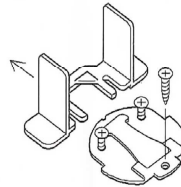

■材 質： 本体 ABS 受 鉄

■サイズ： 本体：幅 45 全高 40 働部幅 25 ネジピッチ奥行 20 ネジピッチ巾 34
受：直径 56φ 高 4 本体下面高さ 15

■備 考： 本体用ネジ ナベタッピング 4×18 受用 ネジ 3.5×16

ビドー「自動ロック」 取付説明書

取付時の注意

- ・取付位置は下図にしたがってください。位置を誤って取付ると不具合の原因となります。
- ・指定以外のネジを使用しないでください。(同梱ネジ Aナベ+TP4×18 2本/A皿+TP3.5×16 3本)
- ・電動ドライバーをご使用であっても固着時の締め付けは手動ドライバーのご使用を推奨します。

1. 本体の取付

取付時の注意

ベースは、扉の全開時に取手、ハンドル等の先端が壁等から2cm以上隙間ができる位置に取付けてください。

2. ベースの取付

① アダプターとベースをセットする

② ベースが動かないようにアダプターを
押さえながら扉を開く。

③ ネジ2本をさして立て、半分程度ねじ込む

④ アダプターを外し、ネジで固定する

⑤ カバーをぬぐめる

カーペット上での取付

ベースをカーペット上に取付ける場合は、左図のように別売のプレートを下敷きにしてください。その際文字「上」が表向きにしてください。

カーペット用プレート
(別売品)

正しい

取付不良

PS-224

PS-34

平成 27 年 6 月 1 日より実施

品番	品名	サイズ	入数	価格	端数価格
PS-224	ノバ戸引手 ホワイト	110	20	540	730
PS-34	楓戸引手 ホワイト	110	20	540	730

■特長：ステンレス製の打ち出し成形でスッキリしたデザインが好評の楓戸引手（穴有）、ノバ戸引手（穴無）のホワイト色が登場です。下地にプライマー処理を施し、通常の焼付塗装よりも強度値の高い商品になりました（当社比）。ツバ下サイズが 9.4mm ですので 12mm 芯材に片面使用できます（両面使用の場合は同じ引手穴ではなく、別の位置に片面毎の引手穴が必要）。ノバ：接着剤止。楓：ビス止め（ビス頭は白塗装のため、柔らかい布などを使用して塗装がはがれないようにゆっくりと打ち込んで設置してください）。