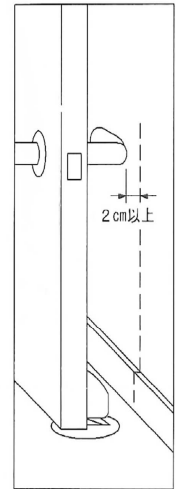

■材 質： 本体 ABS 受 鉄

■サイズ： 本体：幅 45 全高 40 働部幅 25 ネジピッチ奥行 20 ネジピッチ巾 34
受：直径 56φ 高 4 本体下面高さ 15

■備 考： 本体用ネジ ナベタッピング 4×18 受用 ネジ 3.5×16

ビドー「自動ロック」 取付説明書

取付時の注意

- ・取付位置は下図にしたがってください。位置を誤って取付ると不具合の原因となります。
- ・指定以外のネジを使用しないでください。(同梱ネジ Aナベ+TP4×18 2本/A皿+TP3.5×16 3本)
- ・電動ドライバーをご使用であっても固着時の締め付けは手動ドライバーのご使用を推奨します。

1. 本体の取付

取付時の注意

ベースは、扉の全開時に取手、ハンドル等の先端が壁等から2cm以上隙間ができる位置に取付けてください。

2. ベースの取付

① アダプターとベースをセットする

② ベースが動かないようにアダプターを
押さえながら扉を開く。

③ ネジ2本をさして立て、半分程度ねじ込む

④ アダプターを外し、ネジで固定する

⑤ カバーをぬぐめる

カーペット上での取付

ベースをカーペット上に取付ける場合は、左図のように別売のプレートを下敷きにしてください。その際文字「上」が表向きにしてください。

カーペット用プレート
(別売品)

正しい

取付不良

PS-224

PS-34

平成 27 年 6 月 1 日より実施

品番	品名	サイズ	入数	価格	端数価格
PS-224	ノバ戸引手 ホワイト	110	20	540	730
PS-34	楓戸引手 ホワイト	110	20	540	730

■特長：ステンレス製の打ち出し成形でスッキリしたデザインが好評の楓戸引手（穴有）、ノバ戸引手（穴無）のホワイト色が登場です。下地にプライマー処理を施し、通常の焼付塗装よりも強度値の高い商品になりました（当社比）。ツバ下サイズが 9.4mm ですので 12mm 芯材に片面使用できます（両面使用の場合は同じ引手穴ではなく、別の位置に片面毎の引手穴が必要）。ノバ：接着剤止。楓：ビス止め（ビス頭は白塗装のため、柔らかい布などを使用して塗装がはがれないようにゆっくりと打ち込んで設置してください）。