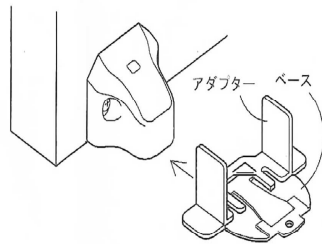

■材 質： 本体 ABS 受 鉄

■サイズ： 本体：幅 45 全高 40 働部幅 25 ネジピッチ奥行 20 ネジピッチ巾 34
受：直径 56φ 高 4 本体下面高さ 15

■備 考： 本体用ネジ ナベタッピング 4×18 受用 ネジ 3.5×16

ビドー「自動ロック」 取付説明書

取付時の注意

- ・取付位置は下図にしたがってください。位置を誤って取付ると不具合の原因となります。
- ・指定以外のネジを使用しないでください。(同梱ネジ Aナベ+TP4×18 2本/A皿+TP3.5×16 3本)
- ・電動ドライバーをご使用であっても固着時の締め付けは手動ドライバーのご使用を推奨します。

1. 本体の取付

取付時の注意

ベースは、扉の全開時に取手、ハンドル等の先端が壁等から2cm以上隙間ができる位置に取付けてください。

2. ベースの取付

① アダプターとベースをセットする

② ベースが動かないようにアダプターを
押さえながら扉を開く。

③ ネジ2本をさして立て、半分程度ねじ込む

④ アダプターを外し、ネジで固定する

⑤ カバーをぬぐめる

カーペット上での取付

ベースをカーペット上に取付ける場合は、左図のように別売のプレートを下敷きにしてください。その際文字「上」が表向きにしてください。

カーペット用プレート
(別売品)

正しい

取付不良

PS-224

PS-34