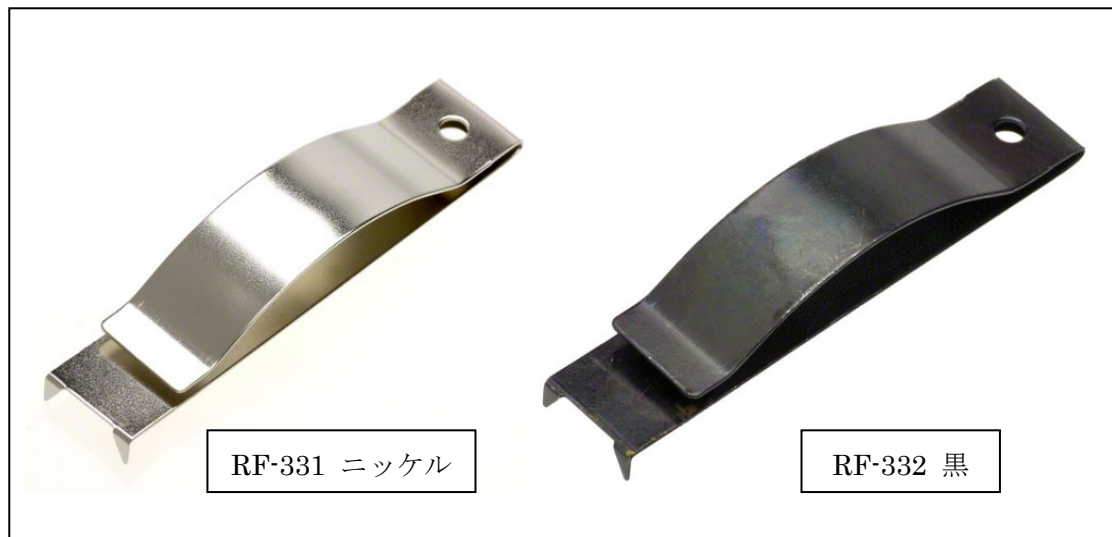

## 新取扱品見積書

平成 28 年 2 月 1 日より実施

品番	品名	入数	箱価格	端数価格
RF-331	引戸用ストッパー ニッケル	50 個	200	270
RF-332	引戸用ストッパー 黒	50 個	200	270

■特長： 引戸(襖)の閉まるスピードを減速させる為の金物。跳ね返り防止にも役立ちます。鴨居の溝に本商品を下から木槌などで仮止めし、開閉具合を調整してください。位置が決まったら、最後に付属のビスでしっかりと固定します。

■材質： 鉄

■サイズ：

■備考： 鴨居と戸の隙間が大きすぎると、ブレーキ機能が効かない場合があります。戸が本商品と接触するように調整してください。