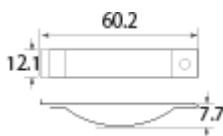

■材質： 鉄

■サイズ：

■備考： 鴨居と戸の隙間が大きすぎると、ブレーキ機能が効かない場合があります。戸が本商品と接触するように調整してください。