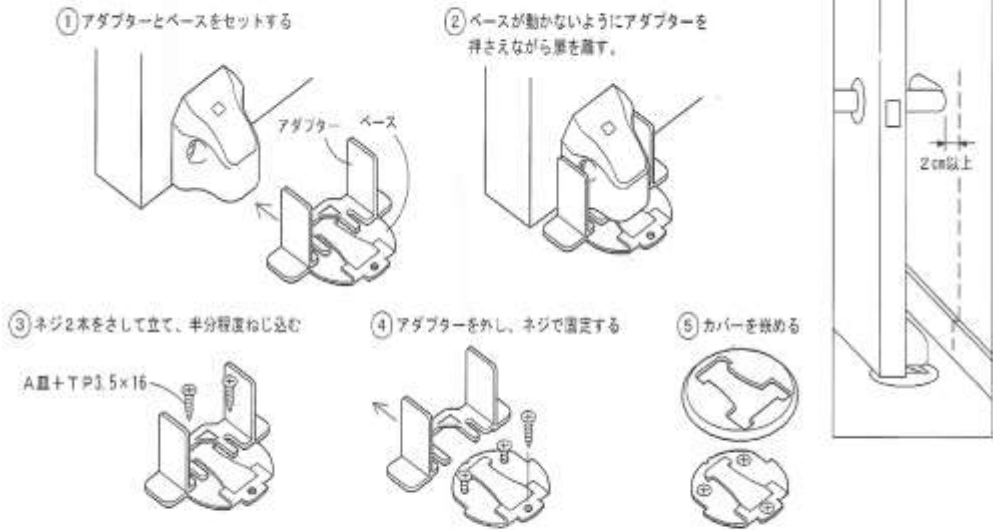

ビドー「自動ロック」 取付説明書

・取付位置は下図にしたがってください。位置を誤って取付ると不具合の原因となります。

⚠ 取付時の注意 指定以外のネジを使用しないでください。(同梱ネジ Aナベ+TP4×18 2本/A皿+TP3.5×16 3本)

・電動ドライバーをご使用であっても固着時の締め付けは手動ドライバーのご使用を推奨します。

1. 本体の取付

⚠ 取付時の注意 ベースは、扉の全開時に取手、ハンドル等の先端が壁等から2cm以上隙間ができる位置に取付けてください。

2. ベースの取付