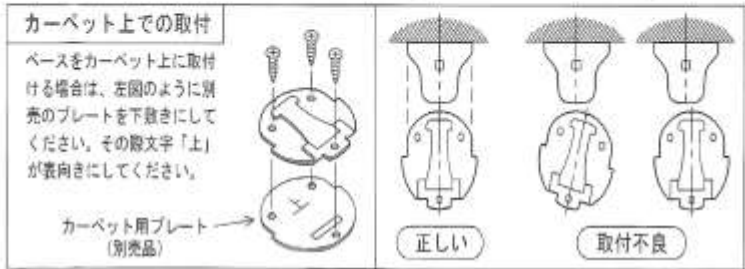

ビドー「自動ロック」 取付説明書

・取付位置は下図にしたがってください。位置を誤って取付ると不具合の原因となります。

⚠ 取付時の注意 指定以外のネジを使用しないでください。(同梱ネジ Aナベ+TP4×18 2本/A皿+TP3.5×16 3本)

・電動ドライバーをご使用であっても固着時の締め付けは手動ドライバーのご使用を推奨します。

1. 本体の取付

⚠ 取付時の注意 ベースは、扉の全開時に取手、ハンドル等の先端が壁等から2cm以上隙間ができる位置に取付けてください。

2. ベースの取付