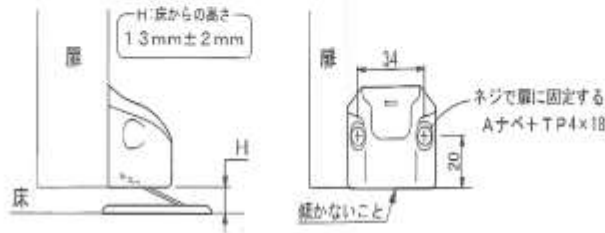

ビドー「自動ロック」 取付説明書

・取付位置は下図にしたがってください。位置を誤って取付ると不具合の原因となります。

⚠ 取付時の注意 指定以外のネジを使用しないでください。(同梱ネジ Aナベ+TP4×18 2本/A皿+TP3.5×16 3本)

・電動ドライバーをご使用であっても固着時の締め付けは手動ドライバーのご使用を推奨します。

1. 本体の取付