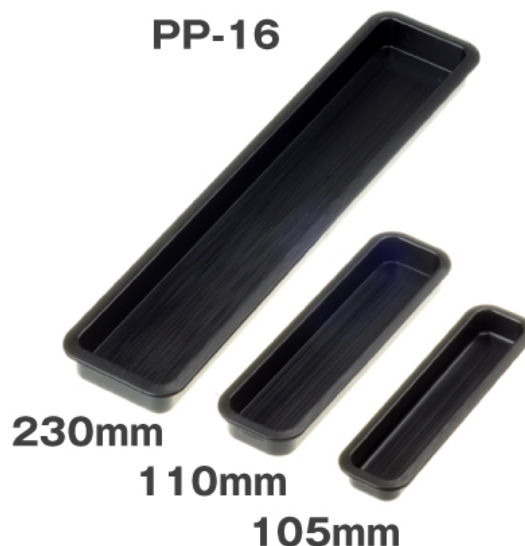

お得意先様各位

新製品見積書

平成 30 年 9 月下旬より実施

品番	品名	サイズ	入数	価格	パラ価格
PP-15	スリム角ライト 白	105mm	30 個	160	370
PP-15	スリム角ライト 白	120mm	20 個	180	420
PP-15	スリム角ライト 白	230mm	8 個	340	790
PP-16	スリム角ライト 黒	105mm	30 個	160	370
PP-16	スリム角ライト 黒	120mm	20 個	180	420
PP-16	スリム角ライト 黒	230mm	8 個	340	790

- 特 長: 安価なユニバーサルデザインの樹脂引手。バランスの取れた形状と洋室ドアにマッチするカラーでのサイズ展開。生地と仕上げが同系色の為、長期使用でも摩耗跡が目立ちにくい。裏面角丸加工 (R6mm) が施されており、ルーター加工の引手穴へ設置が簡単。接着材止め。
- 材 質: ABS 樹脂
- サイズ: 105mm : 外寸 105×27.8 裏寸 98.3×21.2 全高 12.6 表厚 1.7
120mm : 外寸 120×34.2 裏寸 114×28.2 全高 13.5 表厚 1.7
230mm : 外寸 230×49.8 裏寸 221.4×41.2 全高 16.1 表厚 1.9
(※230mm は大人の手がすっぽり収まるサイズです。)
- 備 考: 白色系 ABS 樹脂は光を透過させる性質を持っています。白色系を両面張り合わせて設置する際は遮光処理をお願いします。また、樹脂製の為、力の掛けすぎにはご注意ください(耐久性を重視される場合には別途ステンレス製品をお選びください)。

お得意先様各位

新製品見積書

平成 30 年 9 月下旬より実施

品番	品名	サイズ	入数	価格	バラ価格
PP-17	スリム角ライト シルバー	105mm	30 個	230	530
PP-17	スリム角ライト シルバー	120mm	20 個	270	630
PP-17	スリム角ライト シルバー	230mm	8 個	840	1950
PP-18	スリム角ライト ブロンズ	105mm	30 個	230	530
PP-18	スリム角ライト ブロンズ	120mm	20 個	270	630
PP-18	スリム角ライト ブロンズ	230mm	8 個	840	1950
PP-19	スリム角ライト ゴールド	105mm	30 個	250	580
PP-19	スリム角ライト ゴールド	120mm	20 個	300	690
PP-19	スリム角ライト ゴールド	230mm	8 個	900	1950

■特 長：安価なユニバーサルデザインの樹脂引手。バランスの取れた形状と洋室ドアにマッチするカラーでのサイズ展開。生地と仕上げが同系色の為、長期使用でも摩耗跡が目立ちにくい。裏面角丸加工 (R6mm) が施されており、ルーター加工の引手穴へ設置が簡単。接着材止め。

■材 質：ABS 樹脂

■サイズ：105mm：外寸 105×27.8 裏寸 98.3×21.2 全高 12.6 表厚 1.7
 120mm：外寸 120×34.2 裏寸 114×28.2 全高 13.5 表厚 1.7
 230mm：外寸 230×49.8 裏寸 221.4×41.2 全高 16.1 表厚 1.9
 (※230mm は大人の手がすっぽり収まるサイズです。)