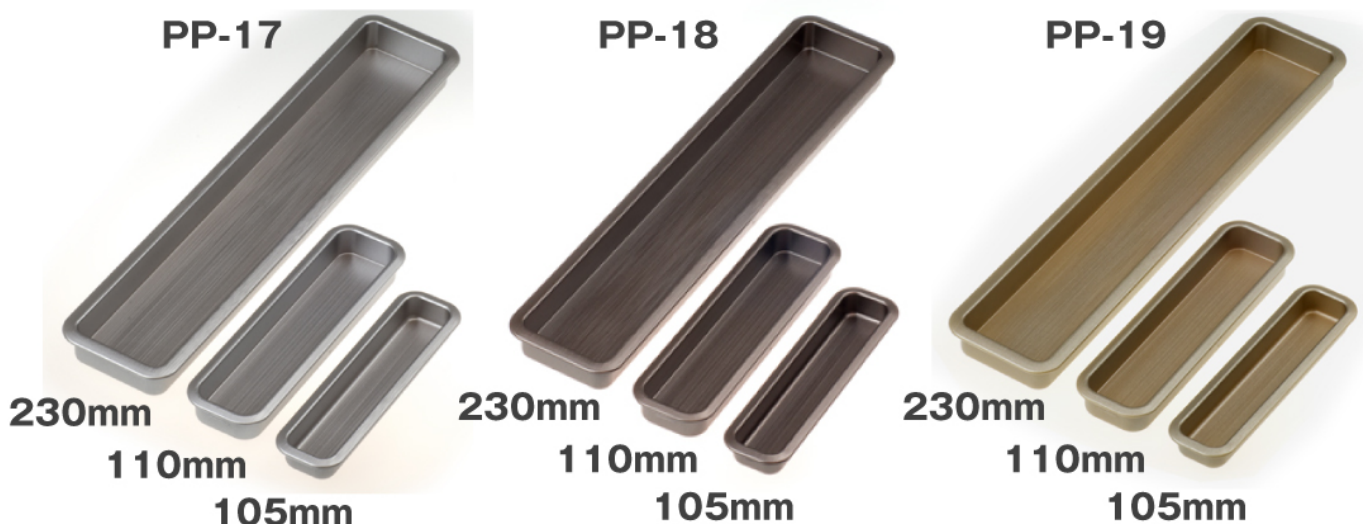

お得意先様各位

新製品見積書

平成 30 年 9 月下旬より実施

品番	品名	サイズ	入数	価格	パラ価格
PP-15	スリム角ライト 白	105mm	30 個	160	370
PP-15	スリム角ライト 白	120mm	20 個	180	420
PP-15	スリム角ライト 白	230mm	8 個	340	790
PP-16	スリム角ライト 黒	105mm	30 個	160	370
PP-16	スリム角ライト 黒	120mm	20 個	180	420
PP-16	スリム角ライト 黒	230mm	8 個	340	790

- 特 長: 安価なユニバーサルデザインの樹脂引手。バランスの取れた形状と洋室ドアにマッチするカラーでのサイズ展開。生地と仕上げが同系色の為、長期使用でも摩耗跡が目立ちにくい。裏面角丸加工 (R6mm) が施されており、ルーター加工の引手穴へ設置が簡単。接着材止め。
- 材 質: ABS 樹脂
- サイズ: 105mm : 外寸 105×27.8 裏寸 98.3×21.2 全高 12.6 表厚 1.7
120mm : 外寸 120×34.2 裏寸 114×28.2 全高 13.5 表厚 1.7
230mm : 外寸 230×49.8 裏寸 221.4×41.2 全高 16.1 表厚 1.9
(※230mm は大人の手がすっぽり収まるサイズです。)
- 備 考: 白色系 ABS 樹脂は光を透過させる性質を持っています。白色系を両面張り合わせて設置する際は遮光処理をお願いします。また、樹脂製の為、力の掛けすぎにはご注意ください(耐久性を重視される場合には別途ステンレス製品をお選びください)。

お得意先様各位

新製品見積書

平成 30 年 9 月下旬より実施

品番	品名	サイズ	入数	価格	バラ価格
PP-17	スリム角ライト シルバー	105mm	30 個	230	530
PP-17	スリム角ライト シルバー	120mm	20 個	270	630
PP-17	スリム角ライト シルバー	230mm	8 個	840	1950
PP-18	スリム角ライト ブロンズ	105mm	30 個	230	530
PP-18	スリム角ライト ブロンズ	120mm	20 個	270	630
PP-18	スリム角ライト ブロンズ	230mm	8 個	840	1950
PP-19	スリム角ライト ゴールド	105mm	30 個	250	580
PP-19	スリム角ライト ゴールド	120mm	20 個	300	690
PP-19	スリム角ライト ゴールド	230mm	8 個	900	1950

■特 長：安価なユニバーサルデザインの樹脂引手。バランスの取れた形状と洋室ドアにマッチするカラーでのサイズ展開。生地と仕上げが同系色の為、長期使用でも摩耗跡が目立ちにくい。裏面角丸加工 (R6mm) が施されており、ルーター加工の引手穴へ設置が簡単。接着材止め。

■材 質：ABS 樹脂

■サイズ：105mm：外寸 105×27.8 裏寸 98.3×21.2 全高 12.6 表厚 1.7
 120mm：外寸 120×34.2 裏寸 114×28.2 全高 13.5 表厚 1.7
 230mm：外寸 230×49.8 裏寸 221.4×41.2 全高 16.1 表厚 1.9
 (※230mm は大人の手がすっぽり収まるサイズです。)