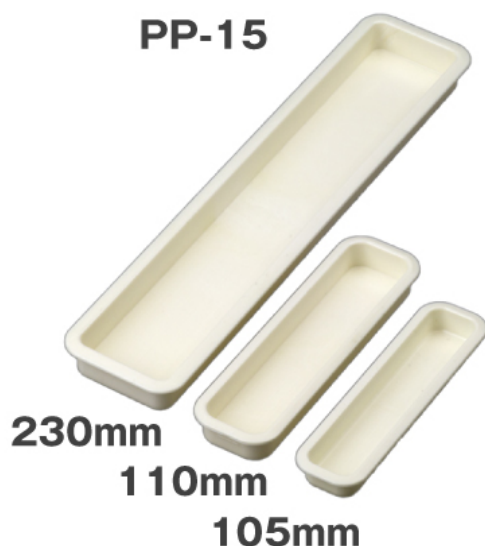

お得意先様各位

新製品見積書

平成 30 年 9 月下旬より実施

品番	品名	サイズ	入数	価格	パラ価格
PP-15	スリム角ライト 白	105mm	30 個	160	370
PP-15	スリム角ライト 白	120mm	20 個	180	420
PP-15	スリム角ライト 白	230mm	8 個	340	790
PP-16	スリム角ライト 黒	105mm	30 個	160	370
PP-16	スリム角ライト 黒	120mm	20 個	180	420
PP-16	スリム角ライト 黒	230mm	8 個	340	790

- 特 長: 安価なユニバーサルデザインの樹脂引手。バランスの取れた形状と洋室ドアにマッチするカラーでのサイズ展開。生地と仕上げが同系色の為、長期使用でも摩耗跡が目立ちにくい。裏面角丸加工 (R6mm) が施されており、ルーター加工の引手穴へ設置が簡単。接着材止め。
- 材 質: ABS 樹脂
- サイズ: 105mm : 外寸 105×27.8 裏寸 98.3×21.2 全高 12.6 表厚 1.7
120mm : 外寸 120×34.2 裏寸 114×28.2 全高 13.5 表厚 1.7
230mm : 外寸 230×49.8 裏寸 221.4×41.2 全高 16.1 表厚 1.9
(※230mm は大人の手がすっぽり収まるサイズです。)
- 備 考: 白色系 ABS 樹脂は光を透過させる性質を持っています。白色系を両面張り合わせて設置する際は遮光処理をお願いします。また、樹脂製の為、力の掛けすぎにはご注意ください(耐久性を重視される場合には別途ステンレス製品をお選びください)。

お得意先様各位

新製品見積書

平成 30 年 9 月下旬より実施

品番	品名	サイズ	入数	価格	バラ価格
PP-17	スリム角ライト シルバー	105mm	30 個	230	530
PP-17	スリム角ライト シルバー	120mm	20 個	270	630
PP-17	スリム角ライト シルバー	230mm	8 個	840	1950
PP-18	スリム角ライト ブロンズ	105mm	30 個	230	530
PP-18	スリム角ライト ブロンズ	120mm	20 個	270	630
PP-18	スリム角ライト ブロンズ	230mm	8 個	840	1950
PP-19	スリム角ライト ゴールド	105mm	30 個	250	580
PP-19	スリム角ライト ゴールド	120mm	20 個	300	690
PP-19	スリム角ライト ゴールド	230mm	8 個	900	1950

■特 長：安価なユニバーサルデザインの樹脂引手。バランスの取れた形状と洋室ドアにマッチするカラーでのサイズ展開。生地と仕上げが同系色の為、長期使用でも摩耗跡が目立ちにくい。裏面角丸加工 (R6mm) が施されており、ルーター加工の引手穴へ設置が簡単。接着材止め。

■材 質：ABS 樹脂

■サイズ：105mm：外寸 105×27.8 裏寸 98.3×21.2 全高 12.6 表厚 1.7
 120mm：外寸 120×34.2 裏寸 114×28.2 全高 13.5 表厚 1.7
 230mm：外寸 230×49.8 裏寸 221.4×41.2 全高 16.1 表厚 1.9
 (※230mm は大人の手がすっぽり収まるサイズです。)