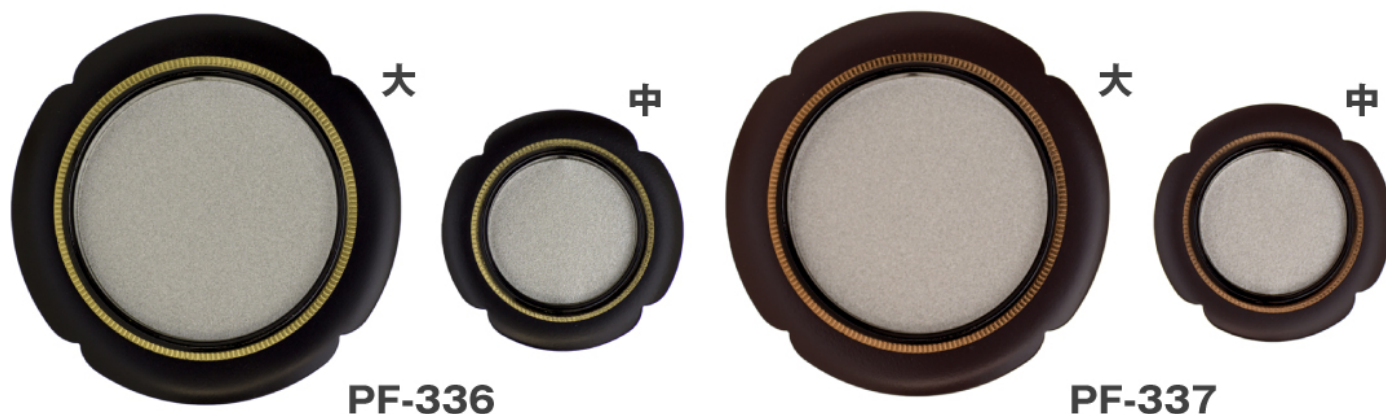

お得意先様各位

新製品見積書

平成 30 年 9 月 1 日より実施

品番	品名	サイズ	入数	価格	パラ価格
PF-336	丸木瓜引手 黒	寸八	50 個	370	480
PF-336	丸木瓜引手 黒	中	50 個	370	480
PF-337	丸木瓜引手 ウルミ	寸八	50 個	370	480
PF-337	丸木瓜引手 ウルミ	中	50 個	370	480

■特長： シンプルな木瓜(もっこ)型の襖引手(横引き用)です(寸八サイズと中サイズ)。鉄製。釘穴あり仕様。ツバ下サイズ(掘込サイズ)が6mm以下の為、12mm芯材でも両面同じ位置での取り付けが可能です。「木瓜」と書くので、胡瓜の切り口から案出されたという説もありますが、地上の鳥の巣を表しているとも言われています。「もっこう」と呼びならされてきたのは、多くの神社の御簾の帽額(もこう)に使われた文様だから。古くから家紋によく使われ、「木瓜紋」とも言い、戦国時代では越前の朝倉氏、尾張の織田氏が用いていました。

■材質： 鉄

■サイズ： 寸八：外寸φ78 裏寸φ54 全高8 表厚2.
中：外寸φ49 裏寸φ31 全高7 表厚2.5

■備考： 上紙が乾いていない状態で引手を設置することはできるだけしないようにしてください。錆の原因になる場合があります。また、ご注文確定前にサイズ名称や図面等を必ずご確認ください(弊社シリーズ「すずらん」とは別製品となります)。