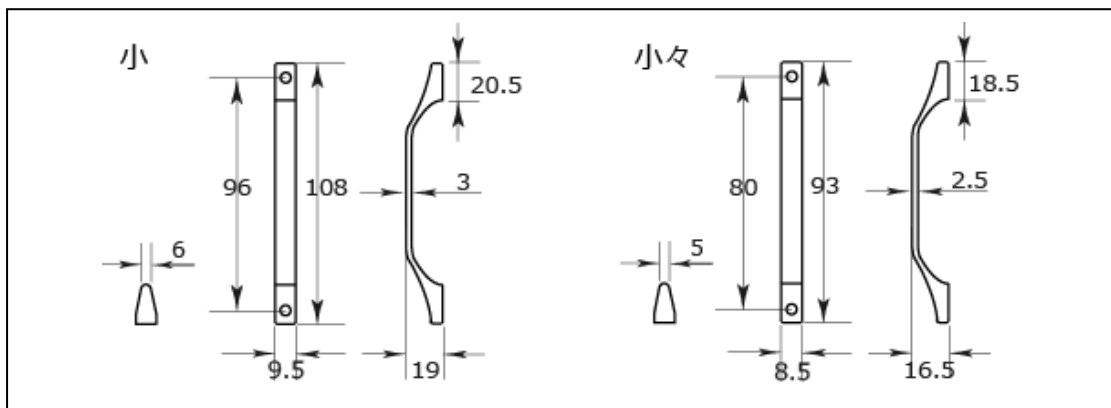

商品名	オプション	箱入数	単位	箱価格	バラ価格
HZ-322 スマート富士取手 コートGB	小	50	本	¥320	¥550
HZ-322 スマート富士取手 コートGB	小々	50	本	¥270	¥490

販売開始日	2019/05中旬予定
特長	販売終了となったHZ-21の後継品に当たる軽量扉用の亜鉛合金製取手。 スリムで安価な定番製品で、表からのビス止め式なので取り付けが簡単です。 下地にプライマー処理を施し製品との密着性を高めた焼付塗装を採用しています。 (※HZ-21はメッキ仕様でした。)
備考	ビス付き (小は 3.1×20、小々は2.7×16)
材質	亜鉛