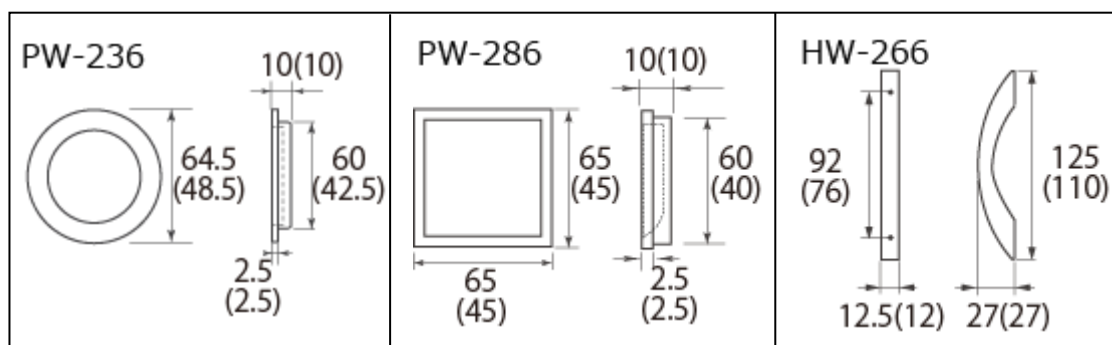

※カッコ内は小さい方のサイズの寸法です。※手加工の為、寸法には多少の誤差が生じる場合があります。