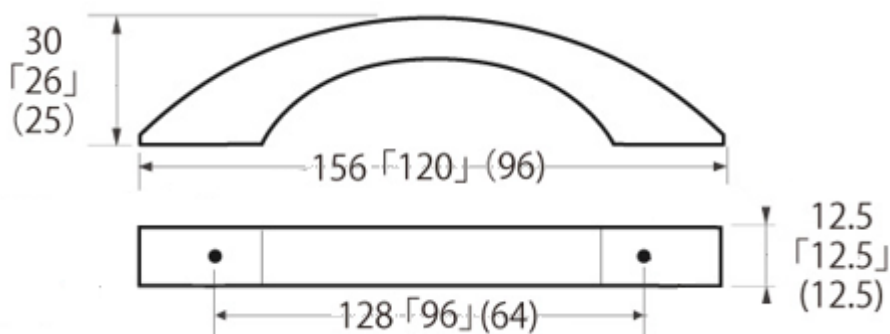

## 新製品販売開始のご案内

HW-5141

HW-5142

商品名	オプション	箱入数	単位	価格
HW-5141 焼杉取手 生地	大(ピッチ128)	1	本	お問い合わせ ください
"	中(ピッチ96)	1	本	
"	小(ピッチ64)	1	本	
HW-5142 焼杉取手 茶染	大(ピッチ128)	1	本	
"	中(ピッチ96)	1	本	
"	小(ピッチ64)	1	本	

販売開始日	2021年 9月
特長	日本の伝統工法「焼杉」を応用した家具、室内扉用の木製取手。天然の杉材を使用し、特許製造法と浮造(うづくり：木目を浮き上がらせる表面加工)によって見た目のインパクトと滑らかで独特の手触りを実現。使用中に手や衣服に「炭」成分が付着しない特殊処理と、SIAA取得の抗ウイルス処理の2層構造を施しています(日本初のSIAA抗ウイルス加工を施した木製無垢材取手。※ISO 21702/住建タイムス2021年11月号より)。
備考	裏ビス止め式。 ※標準付属ビスは4×35(戸厚25mm用。お申し出によりビスの長さは変更可)。
特設ページ	<a href="https://www.watomos.com/yakisugi/">https://www.watomos.com/yakisugi/</a>

※大きい数字から大・中・小となります。

※手加工・焼き加工の為、寸法には多少の誤差が生じる場合があります。

Twitter

Instagram

Youtube

BIDOOR